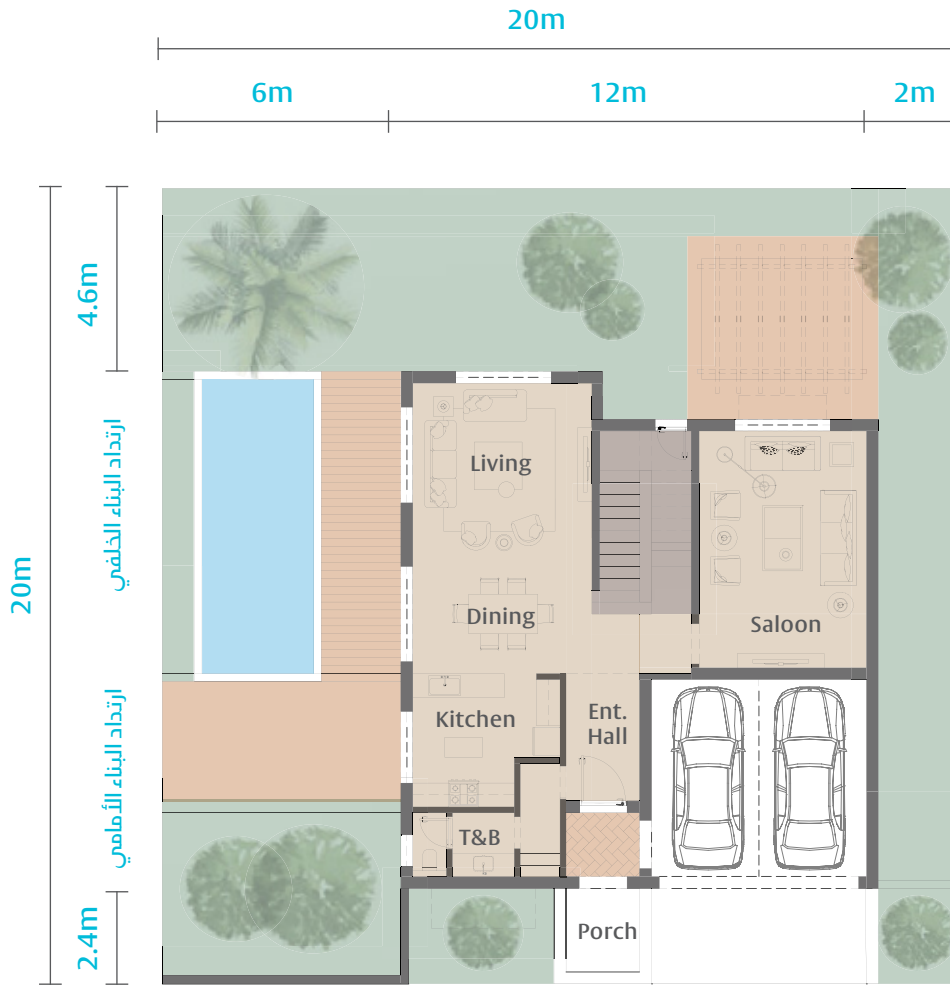

إِضافةً إِلى قُربه مِن الحي الدِبلوماسي
طالَما الهُدوء والمَساحات الخُضراء المُحِيطَة
بِالمَكان.

يضم دارآق الهدا ٧٥ وحدة سكنية متعددة التفاصيل والمزايا المرتبطة بالأناقة وأسلوب الحياة الراقية، حيث الراحة والرّفاهية في التصميم ذات التنوع في المساحة والإختيار بين ثلاثة غرف نوم بمساحة ٢٢٧ متر مربع حتى مساحة ٢٤٩ متر مربع وايضا أربع غرف بمساحة ٤١٠ متر مربع.

الواجهة الأمامية

الواجهة الخلفية

الدور الأرضي

B2

فلل من 3
غرف نوم

المساحة
الإجمالية

236M²

مساحة
المسطحات
الخضراء

80m²

الدور العلوي

الدور الأول

C - فلل من 4 غرف نوم

عرض ثلاثي الأبعاد 3D

الواجهة الأمامية

الواجهة الخلفية

الدور الأرضي

C

فلل من 4
غرف نوم

المساحة
الإجمالية

410M²

مساحة
المسطحات
الخضراء

200m²

الدور الأول

الدور العلوي