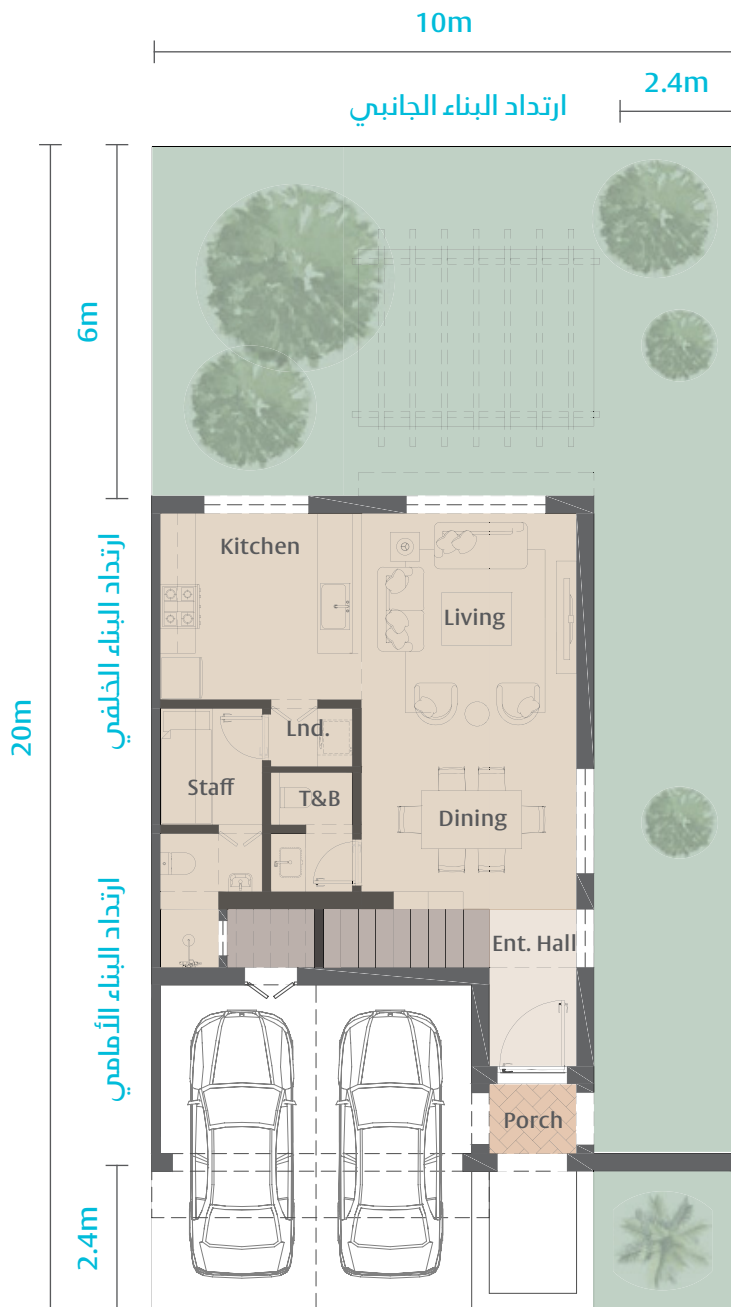

A1 - فلل من 3 غرف نوم

عرض ثلاثي الأبعاد 3D

الواجهة الأمامية

الواجهة الخلفية

الدور الأرضي

A1

فلل من 3
غرف نوم

المساحة
الإجمالية

239M²

مساحة
المسطحات
الخضراء

79m²

الدور العلوي

الدور الأول

A2 - فلل من 3 غرف نوم

عرض ثلاثي الأبعاد 3D

الواجهة الأمامية

الواجهة الخلفية

الدور الأرضي

A2

فلل من 3
غرف نوم

المساحة
الإجمالية

227M²

مساحة
المسطحات
الخضراء

86m²

الدور العلوي

الدور الأول

B1 - فلل من 3 غرف نوم

عرض ثلاثي الأبعاد 3D

الواجهة الأمامية

الواجهة الخلفية

B1

فلل من 3
غرف نوم