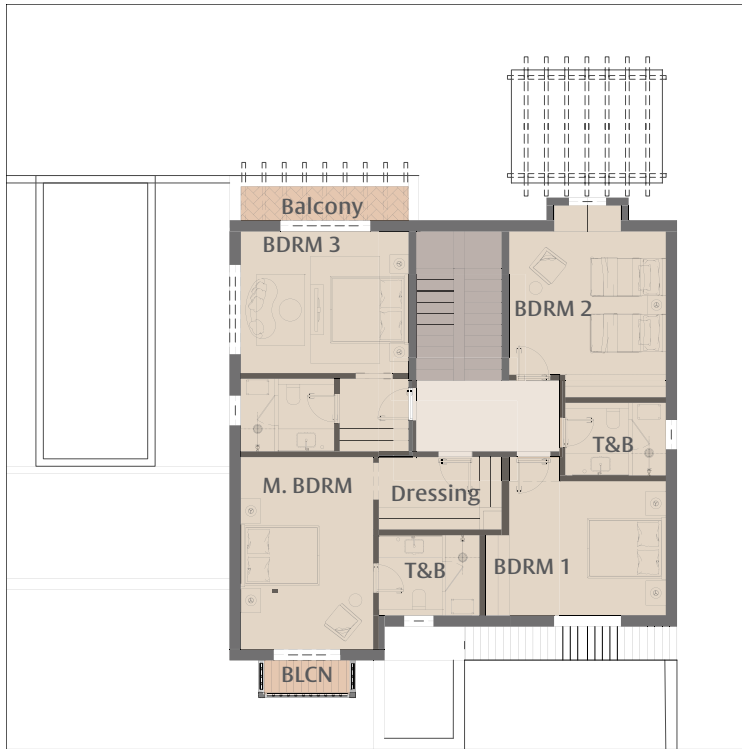

80m²

الدور العلوي

الدور الأول

C - فلل من 4 غرف نوم

عرض ثلاثي الأبعاد 3D

الواجهة الأمامية

الواجهة الخلفية

الدور الأرضي

C

فلل من 4
غرف نوم

المساحة
الإجمالية

410M²

مساحة
المسطحات
الخضراء

200m²

الدور الأول

الدور العلوي