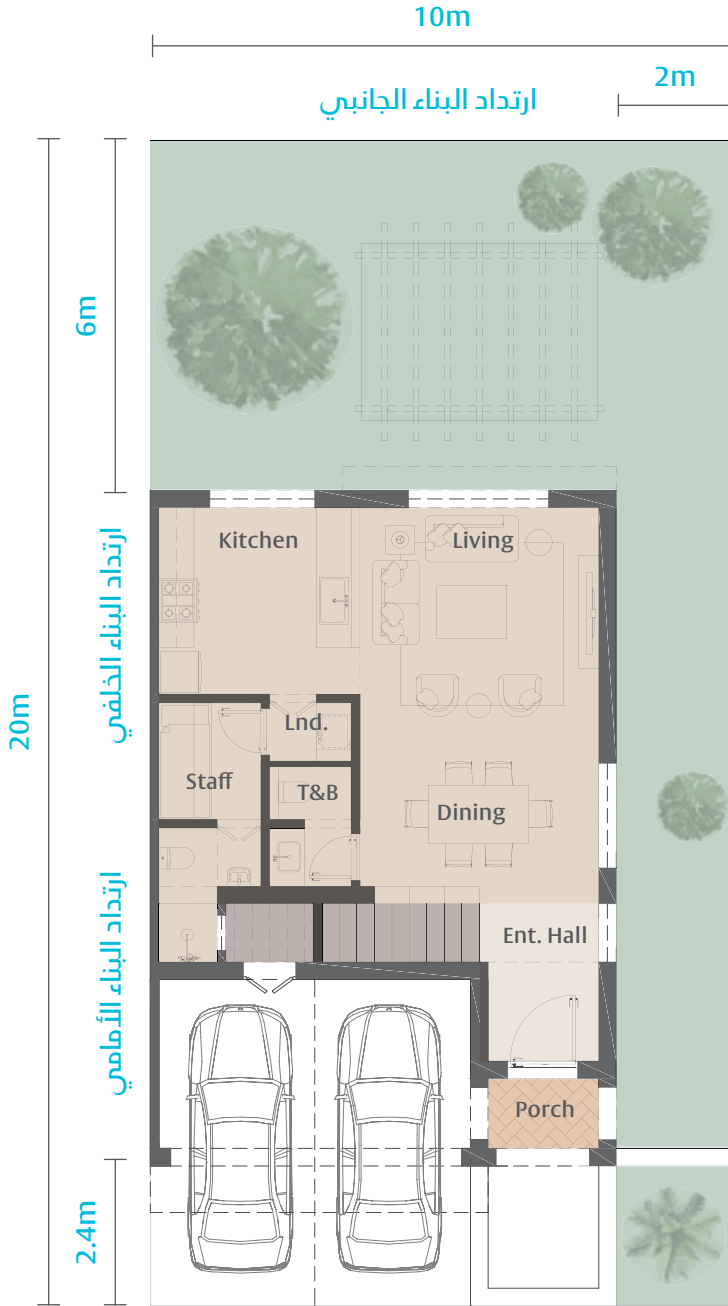

إِضافةً إِلى قُربه مِن الحي الدِبلوماسي
طالَما الهُدوء والمَساحات الخُضراء المُحِيطَة
بِالمَكان.

يضم دارآق الهدا ٧٥ وحدة سكنية متعددة التفاصيل والمزايا المرتبطة بالأناقة وأسلوب الحياة الراقية، حيث الراحة والرّفاهية في التصميم ذات التنوع في المساحة والإختيار بين ثلاثة غرف نوم بمساحة ٢٢٧ متر مربع حتى مساحة ٢٤٩ متر مربع وايضا أربع غرف بمساحة ٤١٠ متر مربع.

A1 - فلل من 3 غرف نوم

عرض ثلاثي الأبعاد 3D

الواجهة الأمامية

الواجهة الخلفية

الدور الأرضي

A1

فلل من 3
غرف نوم

المساحة
الإجمالية

239M²

مساحة
المسطحات
الخضراء

79m²

الدور العلوي

الدور الأول

A2 - فلل من 3 غرف نوم

عرض ثلاثي الأبعاد 3D

الواجهة الأمامية

الواجهة الخلفية

الدور الأرضي

A2

فلل من 3
غرف نوم

المساحة
الإجمالية

227M²

مساحة
المسطحات
الخضراء

86m²