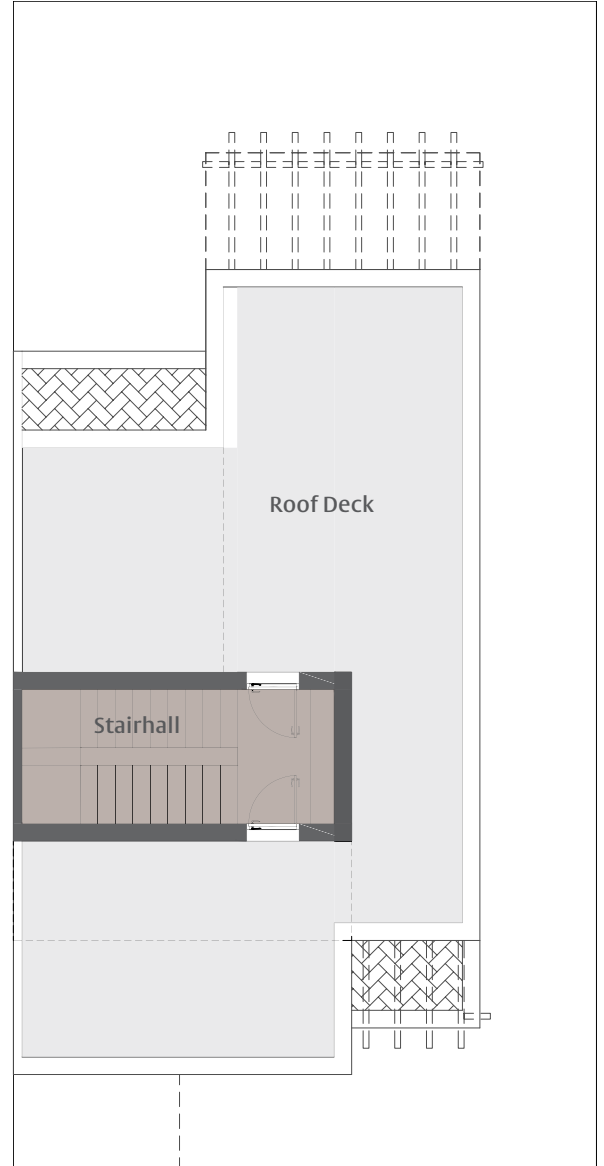

الدور العلوي

الدور الأول

B1 - فلل من 3 غرف نوم

عرض ثلاثي الأبعاد 3D

الواجهة الأمامية

الواجهة الخلفية

B1

فلل من 3
غرف نوم

المساحة
الإجمالية

249M²

مساحة
المسطحات
الخضراء

72m²

الدور العلوي

الدور الأول

B2 - فلل من 3 غرف نوم

عرض ثلاثي الأبعاد 3D