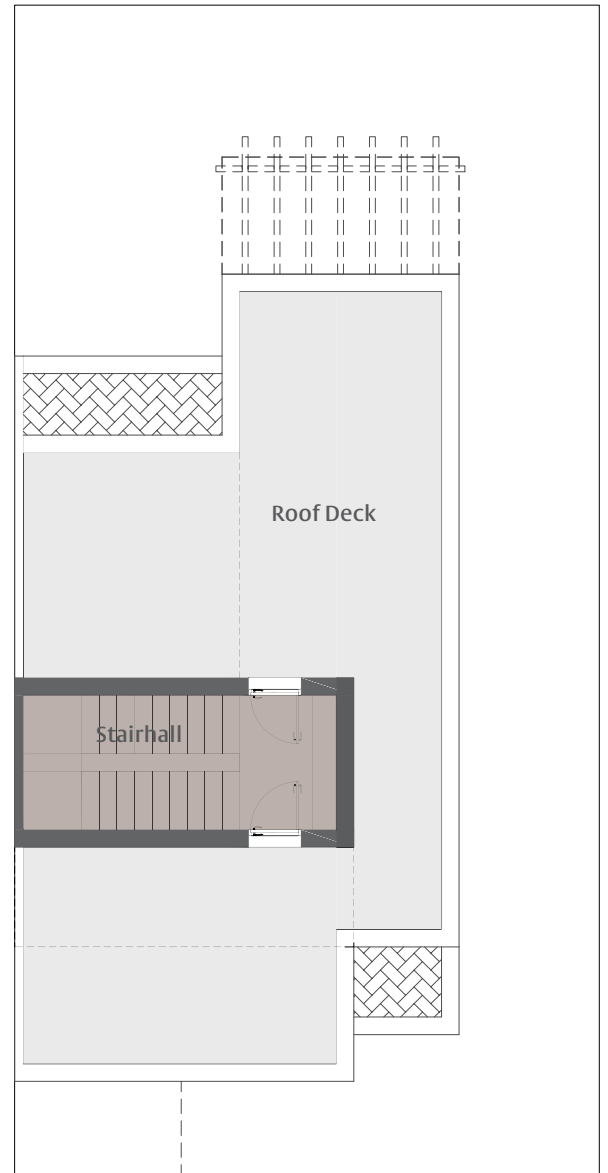

الدور الأول