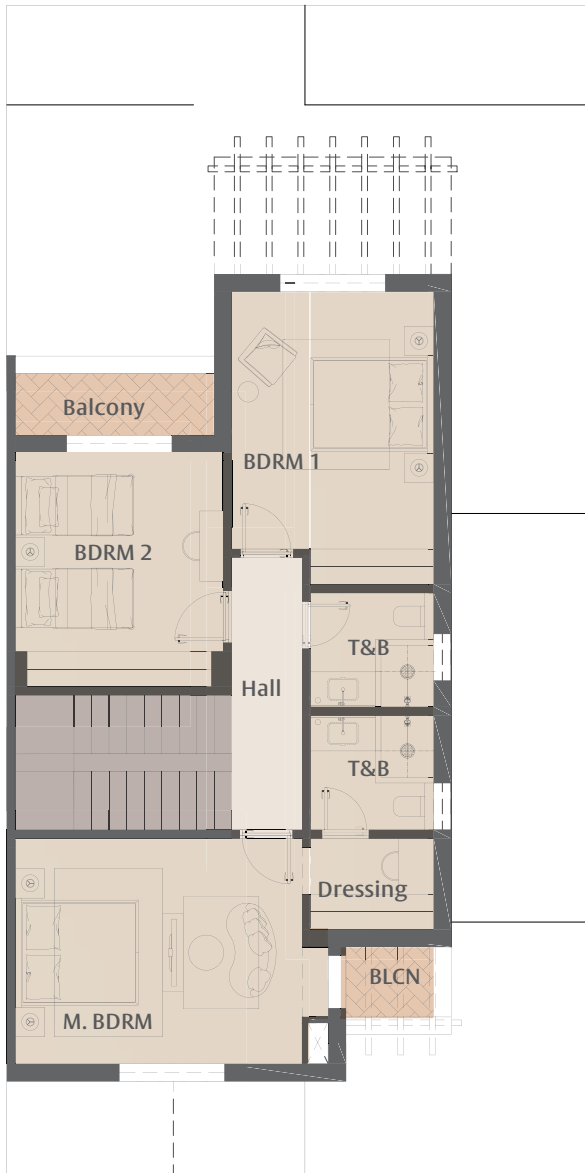

الدور العلوي

الدور الأول

B1 - فلل من 3 غرف نوم

عرض ثلاثي الأبعاد 3D

الواجهة الأمامية

الواجهة الخلفية

B1

فلل من 3
غرف نوم

المساحة
الإجمالية

249M²

مساحة
المسطحات
الخضراء

72m²

الدور العلوي

الدور الأول

B2 - فلل من 3 غرف نوم

عرض ثلاثي الأبعاد 3D

الواجهة الأمامية

الواجهة الخلفية

الدور الأرضي

B2

فلل من 3
غرف نوم

المساحة
الإجمالية

236M²

مساحة
المسطحات
الخضراء

80m²

الدور العلوي

الدور الأول

C - فلل من 4 غرف نوم

عرض ثلاثي الأبعاد 3D

الواجهة الأمامية

الواجهة الخلفية

الدور الأرضي