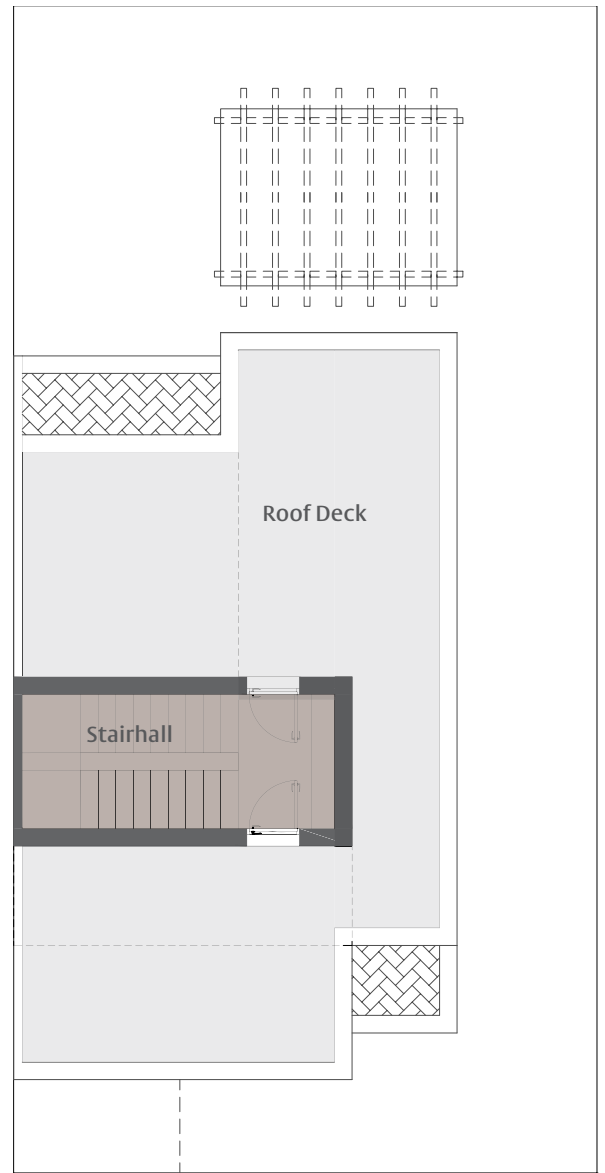

الواجهة الخلفية

الدور الأرضي

A2

فلل من 3
غرف نوم

المساحة
الإجمالية

227M²

مساحة
المسطحات
الخضراء

86m²

الدور العلوي

الدور الأول

B1 - فلل من 3 غرف نوم

عرض ثلاثي الأبعاد 3D

الواجهة الأمامية

الواجهة الخلفية

B1

فلل من 3
غرف نوم