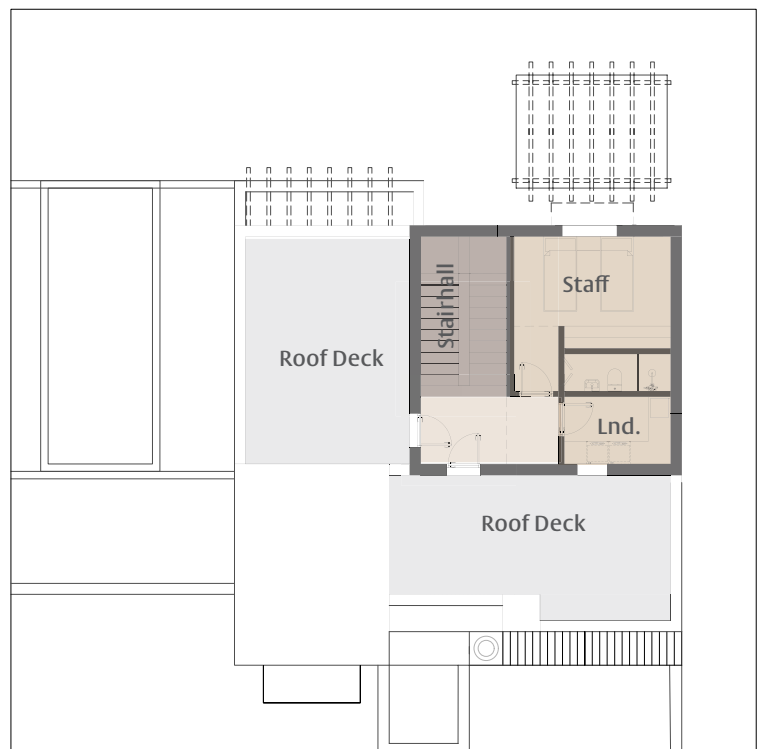

C

فلل من 4
غرف نوم

المساحة
الإجمالية

410M²

مساحة
المسطحات
الخضراء

200m²

الدور الأول

الدور العلوي